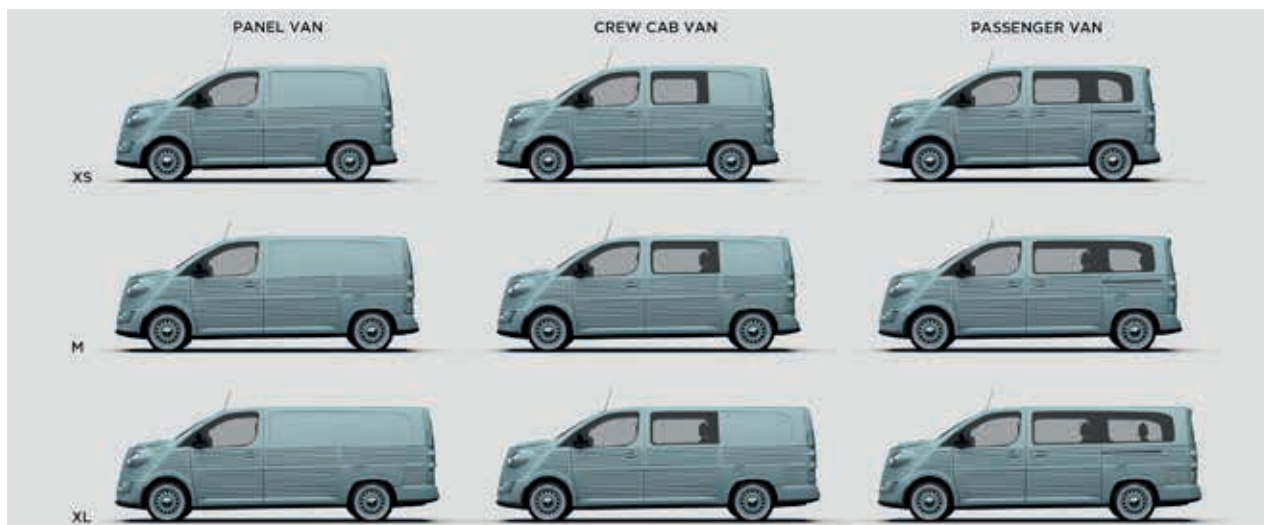

PREZZI TYPE HG Luglio 2022

VÉHICULE COMPLET
 nouveau véhicule Citroën Jumpy/SpaceTourer
 conversion en HG et montage inclus

TYPE HG	Camions de motorisation N1	Portée fiscale	DIMENSIONS (longueur)	
			M (4,95 m)	XL (5,30 m)
PANELVAN (Jumpy CLUB)	1.5 Blue HDi 120 S&S	1/1.1 t	€ 40.300 + TVA	
	2.0 Blue HDi 140 S&S	1.1/1.3 t	€ 41.200 + TVA	€ 42.300 + TVA
	2.0 Blue HDi 140 S&S EAT8**	1/1.3 t	€ 42.400 + TVA	€ 43.500 + TVA
	Blue HDi 180 S&S EAT8**	1/1.3 t	€ 42.900 + TVA	€ 43.900 + TVA
e-PANELVAN (e-Jumpy CLUB)	Pack batterie 50 kw - 230 km - 136 cv	926/928 kg	€ 53.000 + TVA	€ 53.600 + TVA
	Pack batterie 75 kw - 330 km - 136 cv	925/927 kg	€ 57.400 + TVA	€ 58.100 + TVA
CREW CAB VAN (Jumpy double CAB FIXE)	2.0 Blue HDi 140 S&S	1 t / 1,2 t	€ 42.900 + TVA	€ 44.100 + TVA
CREW CAB VAN (Jumpy double CAB MOBILE)	1.5 Blue HDi 120 S&S	1 t	€ 41.400 + TVA	
	2.0 Blue HDi 140 S&S	1 / 1,2 t	€ 42.300 + TVA	€ 43.900 + TVA
	Motorisation Cars M1	*CO ₂ (g/km)		
e-PASSENGER VAN (e-SpaceTourer FEEL)	Pack batterie 50 kw - 230 km - 136 cv		€ 59.100 + TVA	€ 59.700 + TVA
	Pack batterie 75 kw - 330 km - 136 cv		€ 63.500 + TVA	€ 64.100 + TVA
e-PASSENGER VAN (e-SpaceTourer SHINE)	Pack batterie 50 kw - 230 km - 136 cv		€ 64.400 + TVA	€ 65.000 + TVA
	Pack batterie 75 kw - 330 km - 136 cv		€ 68.800 + TVA	€ 69.400 + TVA
e-PASSENGER VAN (e-SpaceTourer BUSINESS)	Pack batterie 50 kw - 230 km - 136 cv		€ 57.800 + TVA	€ 58.500 + TVA
	Pack batterie 75 kw - 330 km - 136 cv		€ 62.200 + TVA	€ 62.900 + TVA
e-PASSENGER VAN (e-SpaceTourer BUSINESS LOUNGE)	Pack batterie 50 kw - 230 km - 136 cv		€ 63.300 + TVA	€ 63.900 + TVA
	Pack batterie 75 kw - 330 km - 136 cv		€ 67.700 + TVA	€ 68.300 + TVA
e-PASSENGER VAN (e-Jumpy Atlante)	Pack batterie 50 kw - 230 km - 136 cv		€ 55.000 + TVA	€ 55.700 + TVA
	Pack batterie 75 kw - 330 km - 136 cv		€ 59.500 + TVA	€ 60.100 + TVA