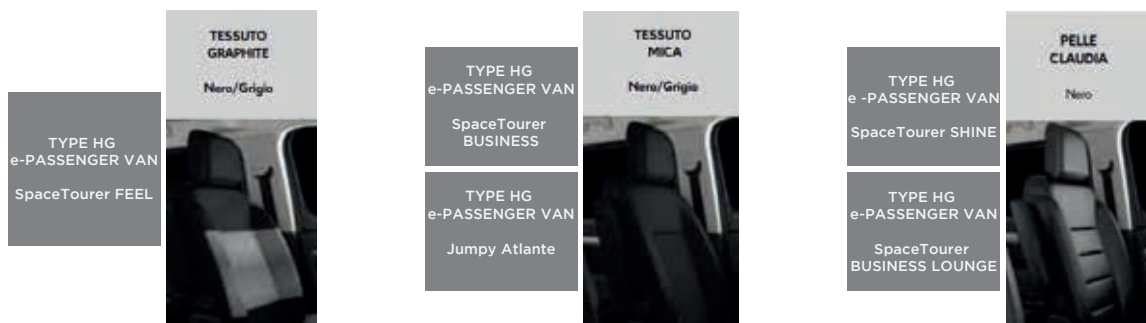

REVÊTEMENT INTÉRIEUR

CONFIGURATION DES SIÈGES

CODE OPTION	DESCRIPTION	TOTAL DES POSTES	TYPE HG e-PASSENGER VAN e-SpaceTourer FEEL / SHINE	PRIX TVA non comprise €
CYFX		8	●	-
AL35		7	○	€ 1230 + TVA
CODE OPTION	DESCRIPTION	TOTAL DES POSTES	TYPE HG e-PASSENGER VAN e-SpaceTourer BUSINESS / BUSINESS LOUNGE	PRIX TVA non comprise €
CYFX		9	●	-
WAAO		8	○	€ 120 + TVA
CYFX		6	●	-
CODE OPTION	DESCRIPTION	TOTAL DES POSTES	TYPE HG e-PASSENGER VAN e-Jumpy Atlante	PRIX TVA non comprise €
9 POSTI		9	●	-
WAAO		8	○	€ 120 + TVA
AN00		6	○	- € 410 + TVA
WAAO + AN00		5	○	- € 290 + TVA
AL00		3	○	- € 800 + TVA